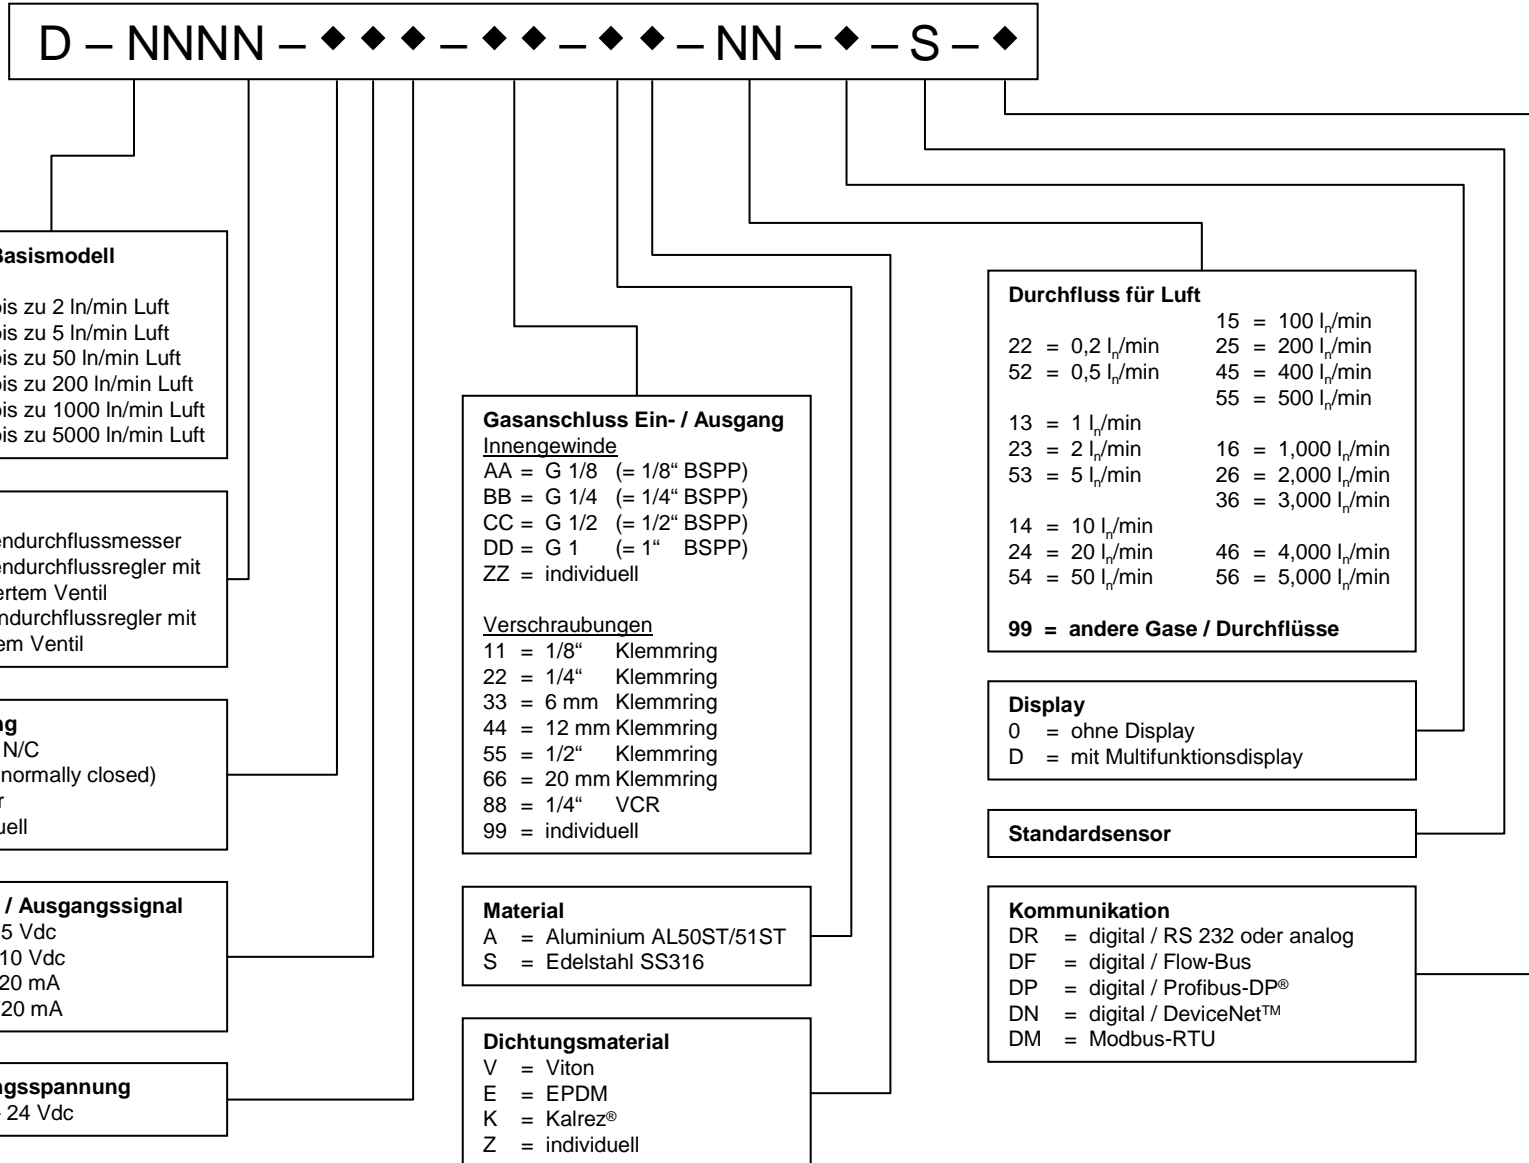

M+W – Modellnummernschlüssel

MASS-STREAM™ D-6300

Im Auftragsfall bitten wir um Angabe, ob analoge oder digitale Voreinstellungen benötigt werden